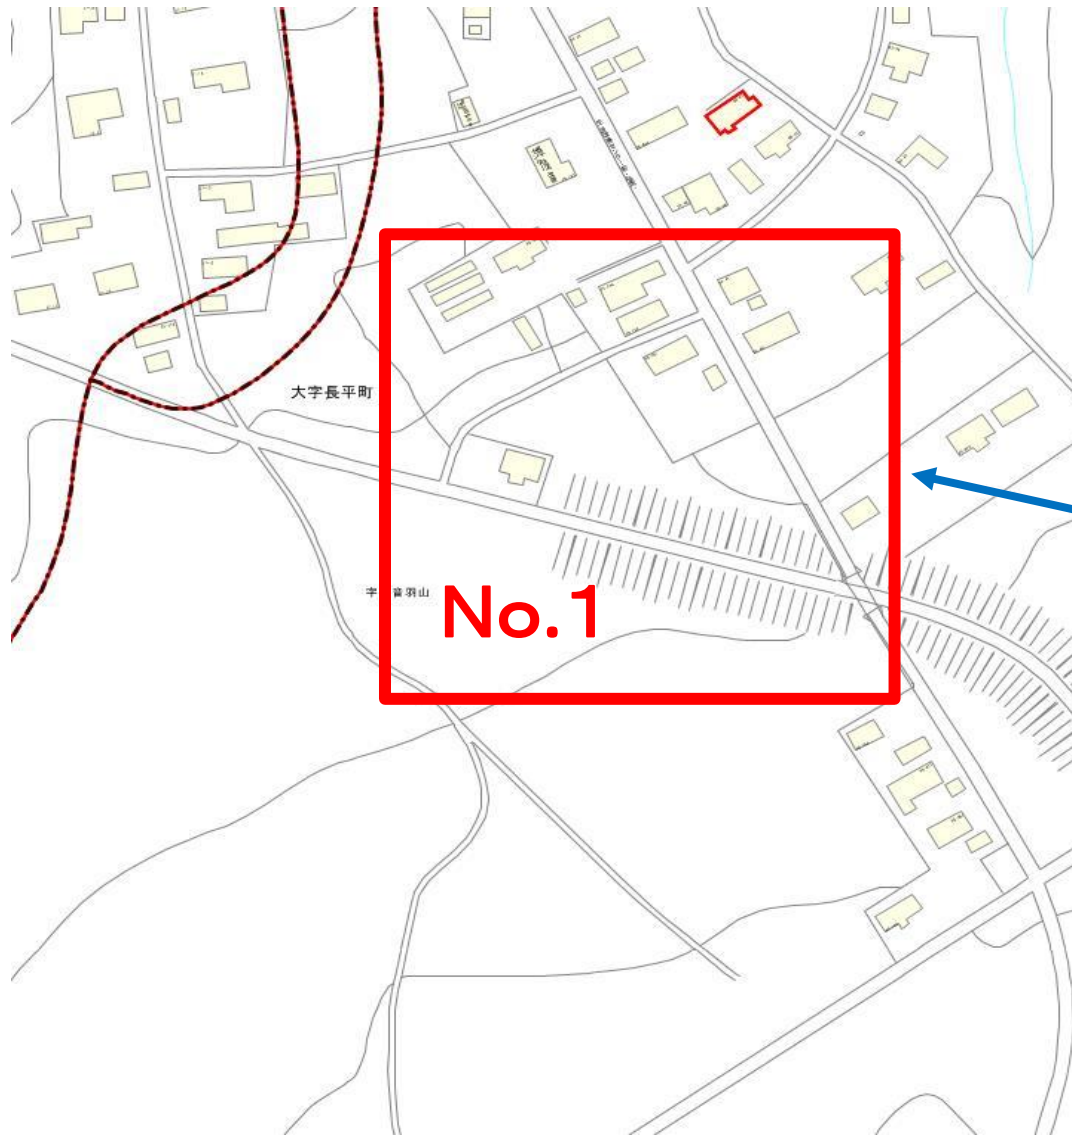

## 舞戸小学校区 危険箇所図(防犯) No.1

### 点検箇所①

### 点検箇所④

みどり団地周辺

■道が狭く、林に囲まれている。