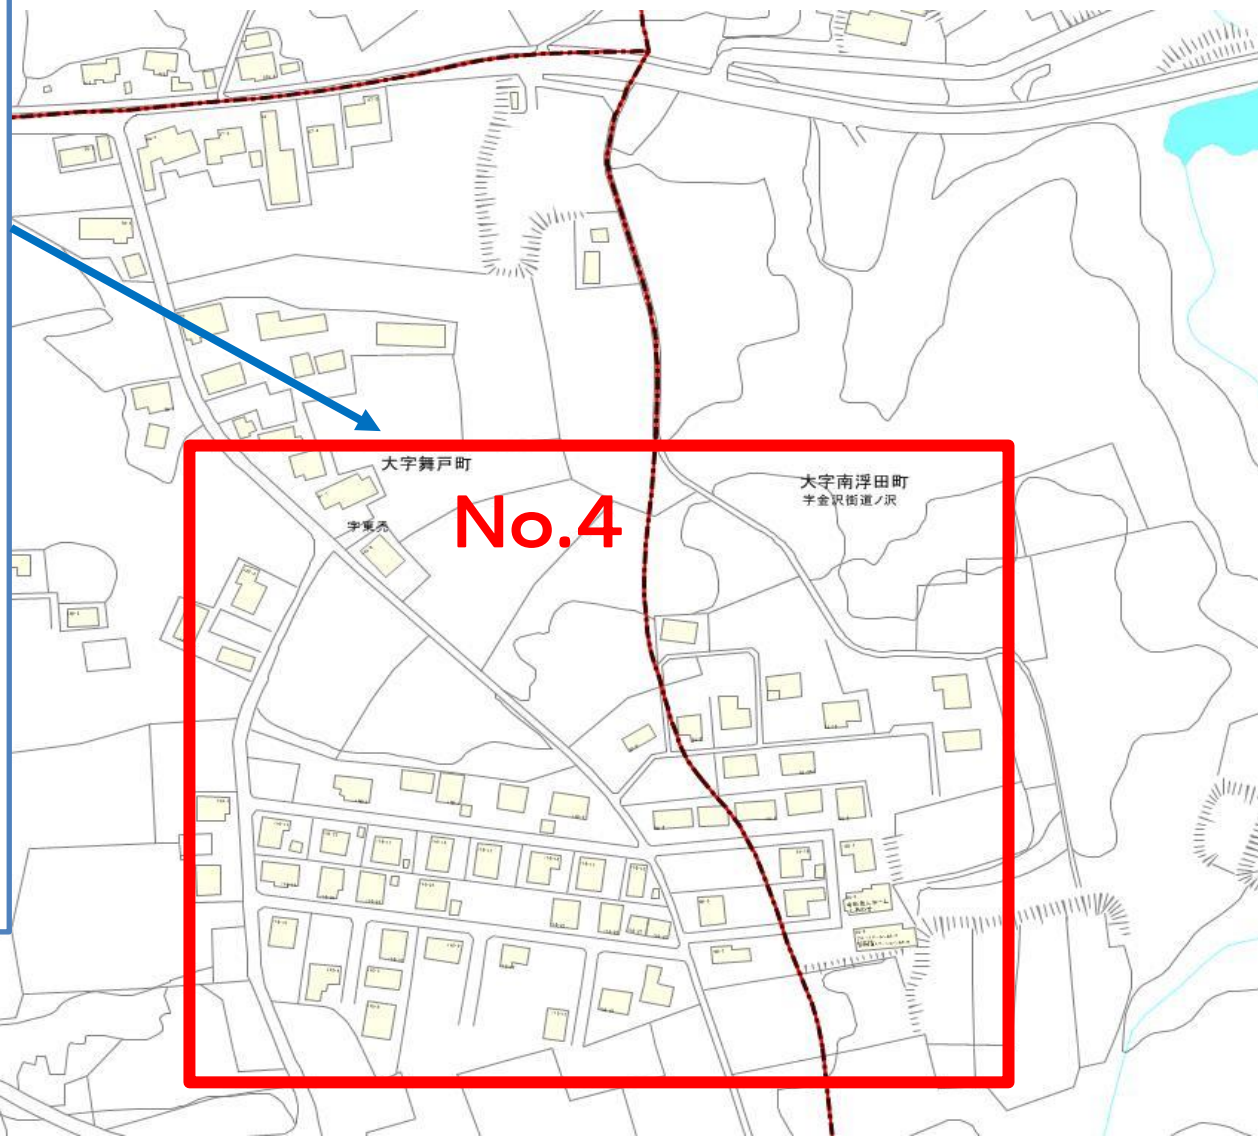

### 点検箇所④

みどり団地周辺

■道が狭く、林に囲まれている。

### 【対策内容】

交通安全指導で対応。(学校)  
死角になるような場所も少ない。  
防犯カメラ優先度:△

舞戸小学校区 危険箇所図(防犯) No.5

点検箇所⑤

ぽかぽか温泉近辺の団地

■空き家も多く、人通りも少ない。

【対策内容】

交通安全指導で対応。(学校)