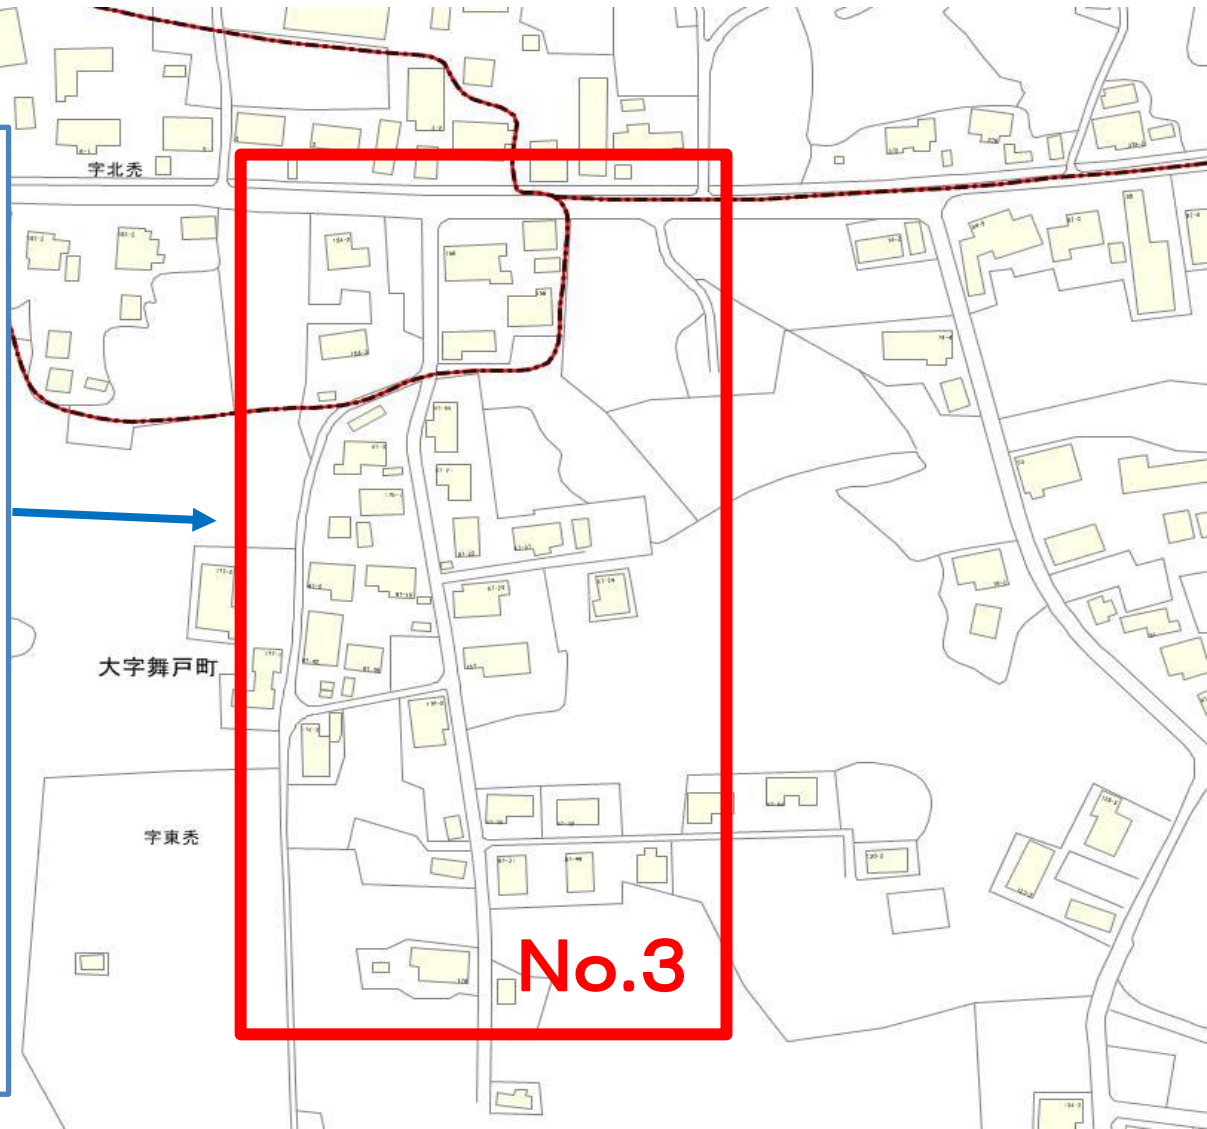

## 舞戸小学校区 危険箇所図(防犯) No.2

舞戸小学校区 危険箇所図(防犯) No.3

点検箇所③  
上野団地近辺

■住宅街はあるが、人通り・車通りが少ない。外灯は十分ある。

【対策内容】  
交通安全指導で対応。(学校)  
防犯カメラ優先度:△

### 点検箇所④

みどり団地周辺

■道が狭く、林に囲まれている。