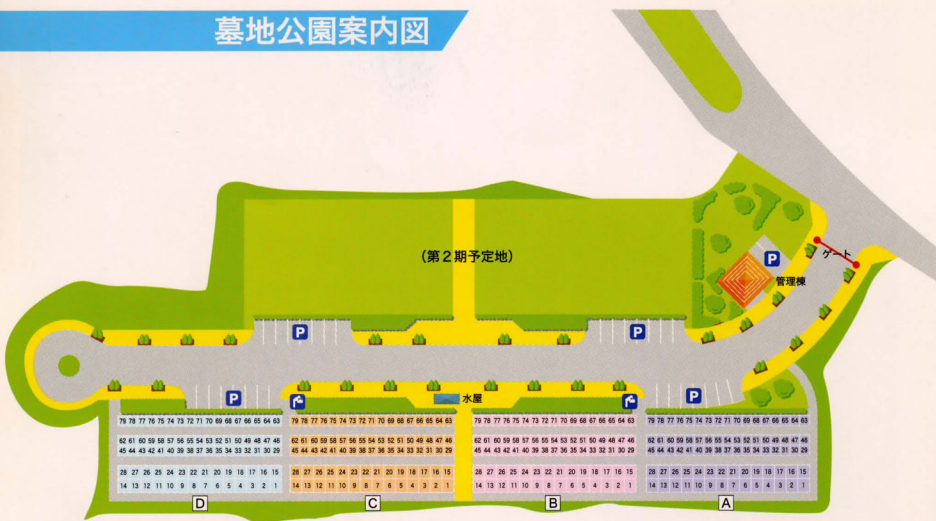

管理棟 / 参拝の方々のご休憩などに四季を通じてお気軽にご利用いただけます。

水屋

駐車場

広々とした園内

施設
の
概要

位置 … 鯉ヶ沢町大字舞戸町字西阿部野134-3

環境 … 鯉ヶ沢町役場から南方向に約1.7kmの面積1.51haの原野で、標高55~60mのなだらかな斜面地です。

墓所 … 601区画

	一 種 寸法 (2×2m)	二 種 寸法 (2.4×2.5m)	三 種 寸法 (2.5×2.5m)	計
第1期	204区画	80区画	32区画	316区画 (完成)
第2期	215区画	54区画	16区画	285区画 (予定)
計	419区画	134区画	48区画	601区画

管理棟 … 1棟 86m² (男女トイレ・身障者用トイレ・休憩室等)

水屋 … 2ヶ所 (屋根付き、手洗い場・桶台を含む構造)

駐車場 … 32台

墓地公園案内図

大高山総合公園に隣接した町営の墓地公園です。

墓地公園からは秀峰岩木山を望むことができ、風の音や小鳥のさえずりといった自然環境が素晴らしいと好評です。将来、お墓が必要と考えている方はぜひ一度ご見学ください。

案内図

鯨ヶ沢町 墓地公園

お問い合わせは

鯨ヶ沢町大字本町209-2
鯨ヶ沢町役場町民生活課