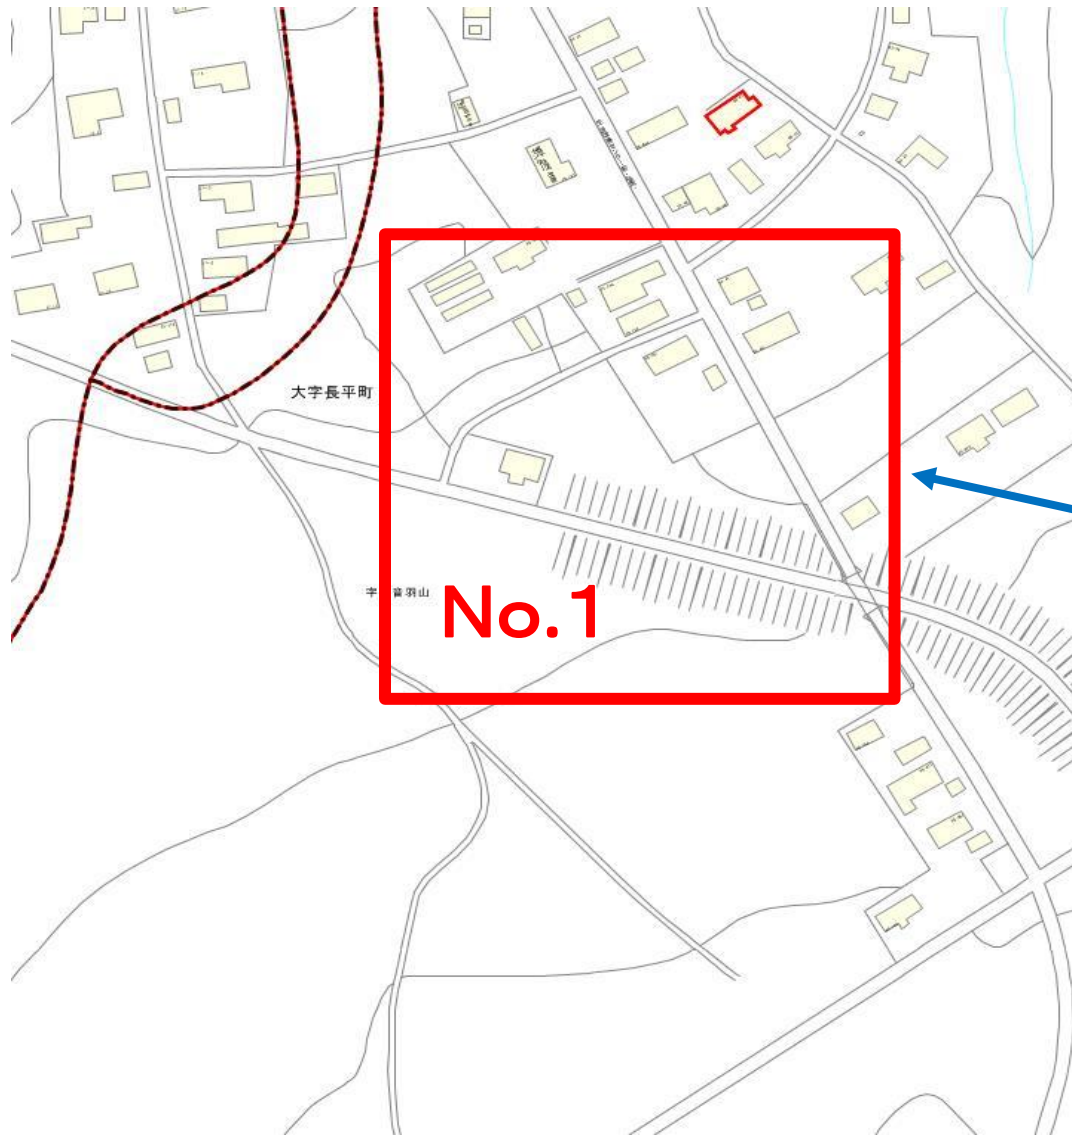

舞戸小学校区 危険箇所図(防犯) No.1

点検箇所①

長平旅行村近辺

■児童が1人で歩く距離が長い。
電柱及び外灯がない。

【対策内容】

外灯(太陽光発電タイプ)設置で
検討。(町)

防犯カメラ優先度:△

舞戸小学校区 危険箇所図(防犯) No.2

舞戸小学校区 危険箇所図(防犯) No.3

点検箇所③
上野団地近辺

■住宅街はあるが、人通り・車通りが少ない。外灯は十分ある。

【対策内容】
交通安全指導で対応。(学校)
防犯カメラ優先度:△

舞戸小学校区 危険箇所図(防犯) No.4

点検箇所④

みどり団地周辺

■道が狭く、林に囲まれている。

【対策内容】

交通安全指導で対応。(学校)
死角になるような場所も少ない。
防犯カメラ優先度:△

舞戸小学校区 危険箇所図(防犯) No.5