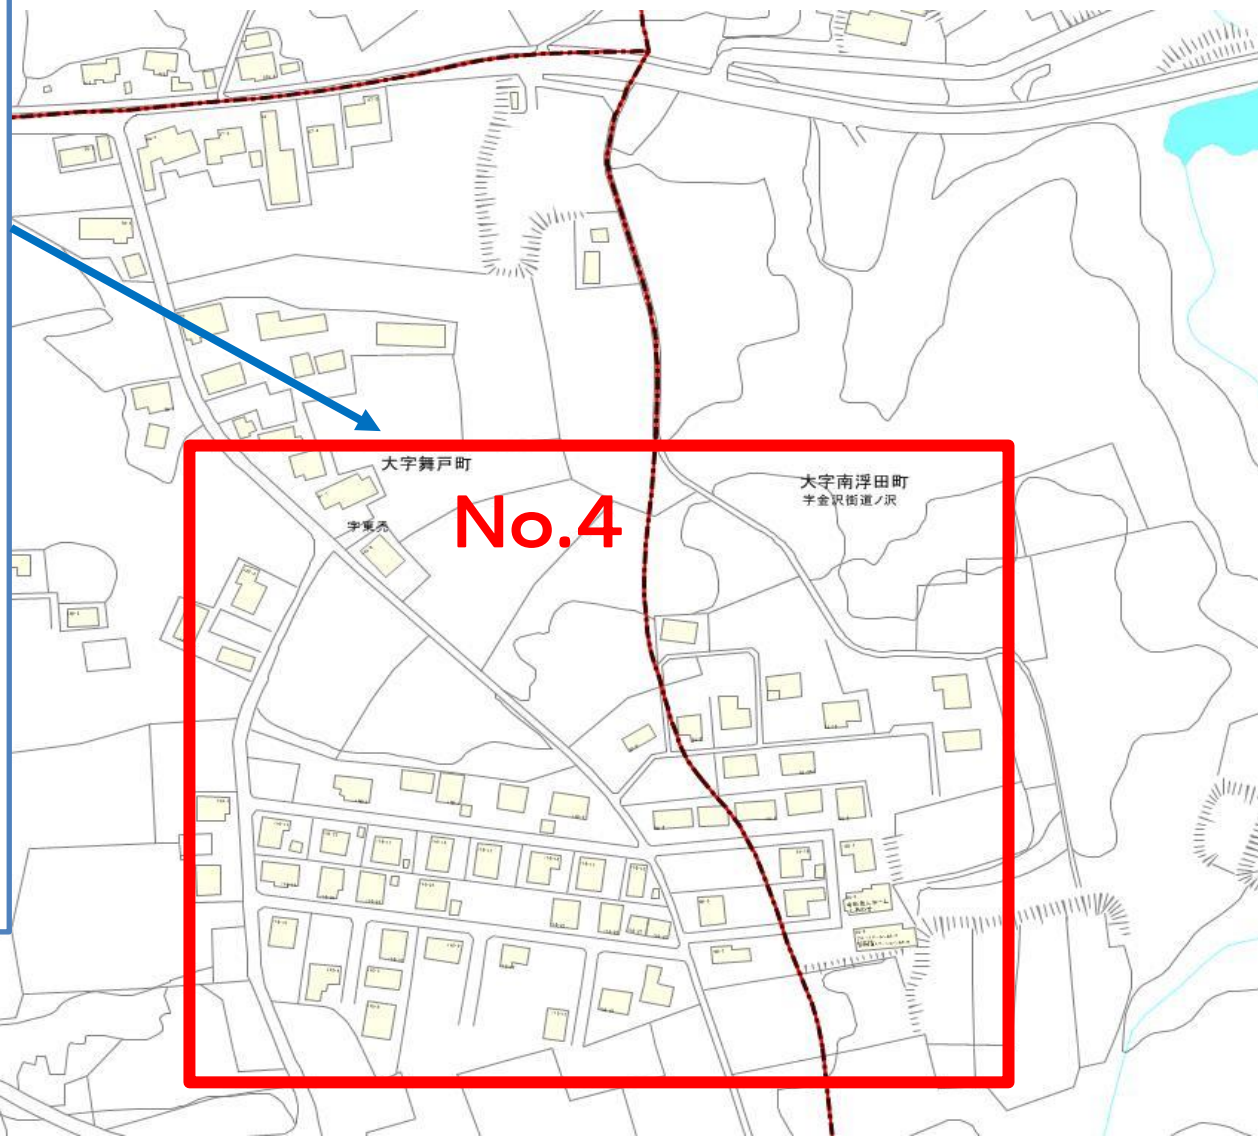

舞戸小学校区 危険箇所図(防犯) No.1

点検箇所①

長平旅行村近辺

■児童が1人で歩く距離が長い。
電柱及び外灯がない。

【対策内容】

外灯(太陽光発電タイプ)設置で
検討。(町)

防犯カメラ優先度:△

舞戸小学校区 危険箇所図(防犯) No.2

舞戸小学校区 危険箇所図(防犯) No.3

点検箇所③
上野団地近辺

■住宅街はあるが、人通り・車通りが少ない。外灯は十分ある。

【対策内容】
交通安全指導で対応。(学校)
防犯カメラ優先度:△

舞戸小学校区 危険箇所図(防犯) No.4

点検箇所④

みどり団地周辺

■道が狭く、林に囲まれている。

【対策内容】

交通安全指導で対応。(学校)
死角になるような場所も少ない。
防犯カメラ優先度:△

舞戸小学校区 危険箇所図(防犯) No.5