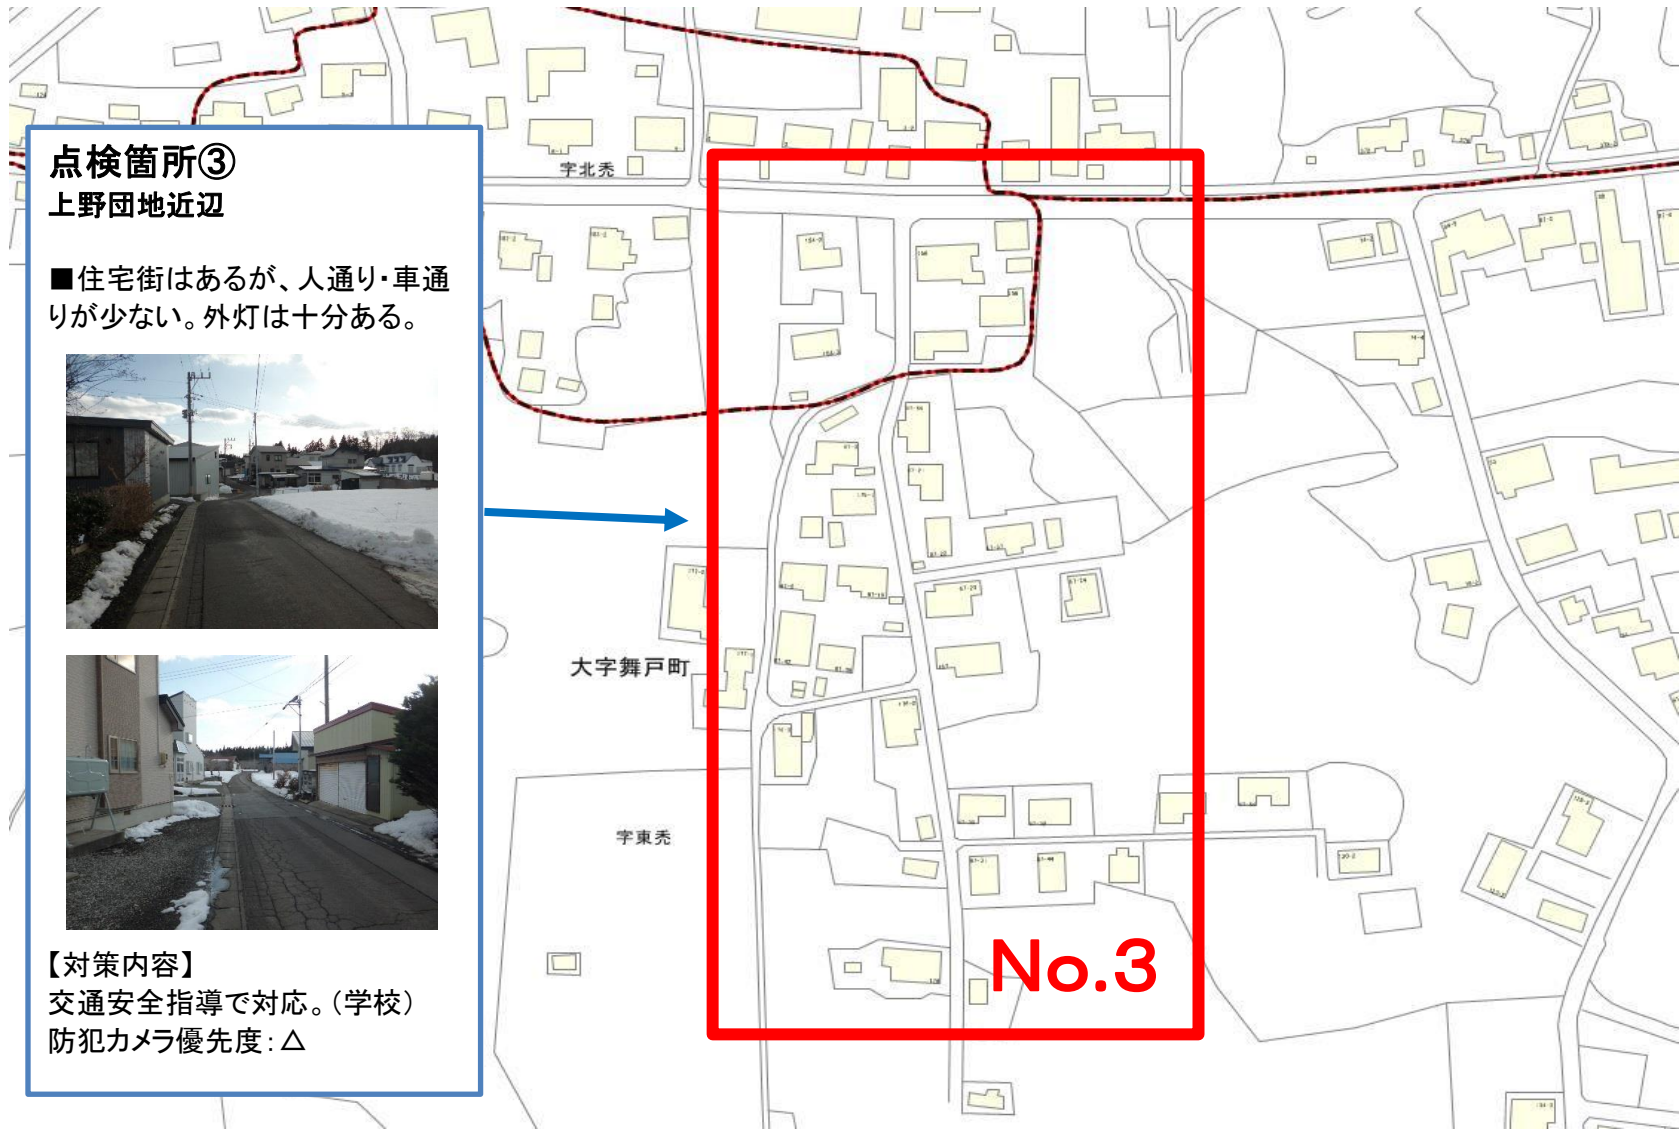

舞戸小学校区 危険箇所図(防犯) No.1

点検箇所①

長平旅行村近辺

■児童が1人で歩く距離が長い。
電柱及び外灯がない。

【対策内容】

外灯(太陽光発電タイプ)設置で
検討。(町)

防犯カメラ優先度:△

舞戸小学校区 危険箇所図(防犯) No.2

舞戸小学校区 危険箇所図(防犯) No.3

点検箇所③
上野団地近辺

■住宅街はあるが、人通り・車通りが少ない。外灯は十分ある。

【対策内容】
交通安全指導で対応。(学校)
防犯カメラ優先度:△

舞戸小学校区 危険箇所図(防犯) No.4

点検箇所④

みどり団地周辺

■道が狭く、林に囲まれている。

【対策内容】

交通安全指導で対応。(学校)
死角になるような場所も少ない。
防犯カメラ優先度:△

舞戸小学校区 危険箇所図(防犯) No.5