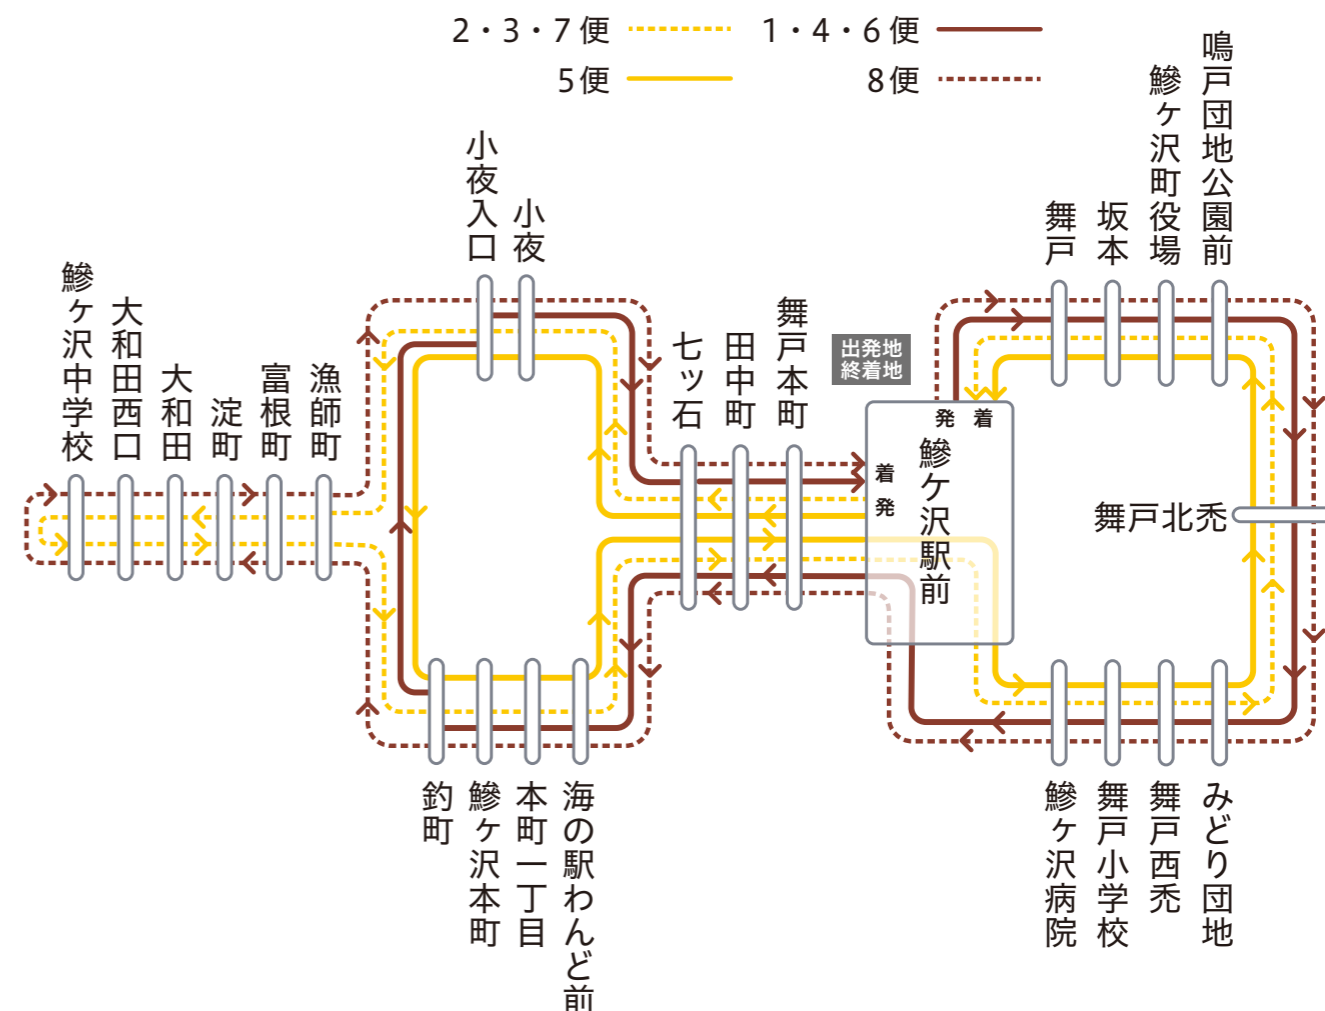

主な経路 町役場・鯨ヶ沢病院 ▶ 鯨ヶ沢本町・小夜方面

バス停名	路線名	毎日運行			
		1便	4便	6便	8便
鯨ヶ沢駅前		8:00 7時台 コミバス接続	10:30	11:50	14:15
舞戸		8:01	10:31	11:51	14:16
坂本		8:02	10:32	11:52	14:17
鯨ヶ沢町役場		8:05	10:35	11:55	14:20
鳴戸団地公園前		8:05	10:35	11:55	14:20
舞戸北禿		8:07	10:37	11:57	14:22
みどり団地		8:08	10:38	11:58	14:23
舞戸西禿		8:09	10:39	11:59	14:24
舞戸小学校		8:10	10:40	12:00	14:25
鯨ヶ沢病院		8:13	10:43	12:03	14:28
鯨ヶ沢駅前		8:16	10:46	12:06	14:31
舞戸本町		8:17	10:47	12:07	14:32
田中町		8:19	10:49	12:09	14:34
七ッ石		8:19	10:49	12:09	14:34
海の駅わんど前		8:20	10:50	12:10	14:35
本町一丁目		8:20	10:50	12:10	14:35
鯨ヶ沢本町		8:21	10:51	12:11	14:36
釣町		8:23	10:53	12:13	14:38
漁師町		↓	↓	↓	14:39
富根町		↓	↓	↓	14:39
淀町		↓	↓	↓	14:40
大和田		↓	↓	↓	14:40
大和田西口		↓	↓	↓	14:41
鯨ヶ沢中学校		↓	↓	↓	14:42
大和田西口		↓	↓	↓	14:43
大和田		↓	↓	↓	14:44
淀町		↓	↓	↓	14:44
富根町		↓	↓	↓	14:45
漁師町		↓	↓	↓	14:45
小夜入口		8:23	10:53	12:13	14:46
小夜		8:24	10:54	12:14	14:47
七ッ石		8:26	10:56	12:16	14:49
田中町		8:26	10:56	12:16	14:49
舞戸本町		8:28	10:58	12:18	14:51
鯨ヶ沢駅前		8:29	10:59	12:19	14:52 15時台 コミバス接続

注意事項 (必ずお読みください) 12/30~1/2間は「運休」します。/路線内はフリー乗降区間外です。/バスは道路状況等で遅れることがあります。