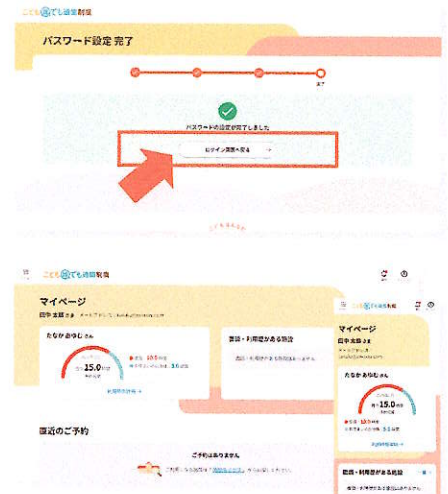

1

利用申請

右記の2次元コードを読み込み、つうえんポータルにアクセスし、その画面にてお住まいの自治体を選択し、利用申請をしてください。

つうえんポータル

2

パスワード設定

- ① 利用の認定を受けると、「アカウント発行のお知らせ」という件名のメールが届きます。メール内に記載されているURLをクリックし、パスワードのリセット申請をしてください。
- ② その後、もう1通「パスワードリセットのご案内」という件名のメールが届きます。メール内に記載しているURLをクリックし、パスワードをリセットしてください。

【こども誰でも通園制度総合支援システム】アカウント発行のお知らせ

【こども誰でも通園制度総合支援システム】パスワードリセットのご案内

3

ログイン

パスワードのリセットが完了すると、その画面からそのままログインすることができます。

右の2次元コードからも
ログイン画面にアクセスできます。

4

利用開始

ログイン後、希望する施設を検索し、初回面談の予約をしてください。

つうえんポータルとは？

愛称「つうポ」は、こども誰でも通園制度を利用するためのシステムです。
スマートフォンでもパソコンでも簡単に操作ができます。

検索

地図や都道府県、キーワードから施設を探ることができます。

予約

初回面談も施設利用も、カレンダーから簡単に予約ができます。

利用時間管理