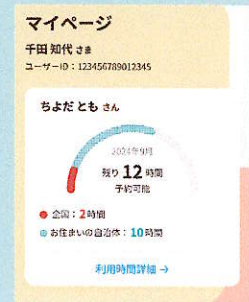

ログイン後、希望する施設を検索し、初回面談の予約をしてください。

つうえんポータルとは？

愛称「つうポ」は、こども誰でも通園制度を利用するためのシステムです。
スマートフォンでもパソコンでも簡単に操作ができます。

検索

地図や都道府県、キーワードから施設を探ることができます。

予約

初回面談も施設利用も、カレンダーから簡単に予約ができます。

利用時間管理

残りの利用可能時間が一目でわかります。

よくある質問

- Q** パスワードリセットのメールが届きません。
- A** 迷惑メールフォルダを確認してください。また、パスワードリセット申請時に入力したメールアドレスが登録時と異なる可能性があります。登録した可能性のある別のメールアドレスをお試しください。
- Q** パスワードを忘れてしまったのですが。
- A** ログイン画面にある「パスワードをお忘れの方はこちら」をクリックし、手順に沿ってパスワードのリセットを行ってください。
- Q** 生後6ヶ月未満でも予約はできるのか？
- A** 利用申請と初回面談の予約は可能ですが、施設の予約はできません。