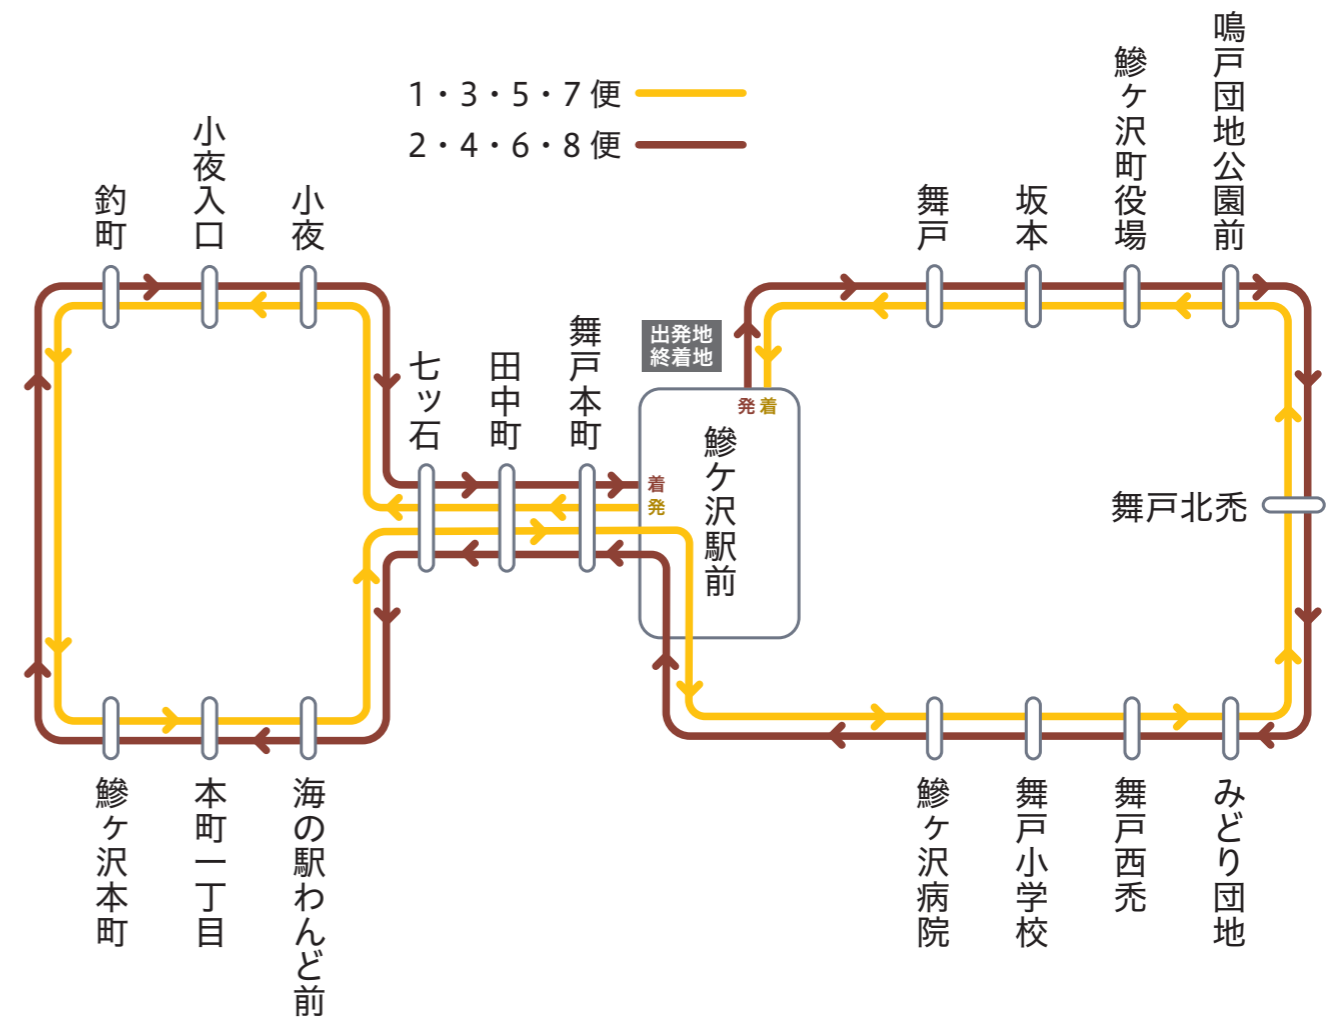

鯨ヶ沢町コミュニティバス 市街地巡回線&バス停留所マップ

		毎日運行			
バス停名	路線名	1便	3便	5便	7便
		7時台 7時台 コミバス接続	9時台 9時台 コミバス接続		
鯨ヶ沢駅前		8:00	10:00	11:10	13:30
舞戸本町		8:01	10:01	11:11	13:31
田中町		8:03	10:03	11:13	13:33
七ッ石		8:03	10:03	11:13	13:33
小夜		8:05	10:05	11:15	13:35
小夜入口		8:06	10:06	11:16	13:36
釣町		8:06	10:06	11:16	13:36
鯨ヶ沢本町		8:08	10:08	11:18	13:38
本町一丁目		8:09	10:09	11:19	13:39
海の駅わんど前		8:09	10:09	11:19	13:39
七ッ石		8:10	10:10	11:20	13:40
田中町		8:10	10:10	11:20	13:40
舞戸本町		8:11	10:11	11:21	13:41
鯨ヶ沢駅前		8:12	10:12	11:22	13:42
鯨ヶ沢病院		8:14	10:14	11:24	13:44
舞戸小学校		8:16	10:16	11:26	13:46
舞戸西禿		8:17	10:17	11:27	13:47
みどり団地		8:18	10:18	11:28	13:48
舞戸北禿		8:19	10:19	11:29	13:49
鳴戸団地公園前		8:21	10:21	11:31	13:51
鯨ヶ沢町役場		8:21	10:21	11:31	13:51
坂本		8:24	10:24	11:34	13:54
舞戸		8:25	10:25	11:35	13:55
鯨ヶ沢駅前		8:26	10:26	11:36	13:56
			お昼 コミバス接続		

		毎日運行			
バス停名	路線名	2便	4便	6便	8便
鯨ヶ沢駅前		8:35	10:35	11:45	14:00
舞戸		8:36	10:36	11:46	14:01
坂本		8:37	10:37	11:47	14:02
鯨ヶ沢町役場		8:40	10:40	11:50	14:05
鳴戸団地公園前		8:40	10:40	11:50	14:05
舞戸北禿		8:42	10:42	11:52	14:07
みどり団地		8:43	10:43	11:53	14:08
舞戸西禿		8:44	10:44	11:54	14:09
舞戸小学校		8:45	10:45	11:55	14:10
鯨ヶ沢病院		8:47	10:47	11:57	14:12
鯨ヶ沢駅前		8:49	10:49	11:59	14:14
舞戸本町		8:50	10:50	12:00	14:15
田中町		8:51	10:51	12:01	14:16
七ッ石		8:51	10:51	12:01	14:16
海の駅わんど前		8:52	10:52	12:02	14:17
本町一丁目		8:52	10:52	12:02	14:17
鯨ヶ沢本町		8:53	10:53	12:03	14:18
釣町		8:55	10:55	12:05	14:20
小夜入口		8:55	10:55	12:05	14:20
小夜		8:56	10:56	12:06	14:21
七ッ石		8:58	10:58	12:08	14:23
田中町		8:58	10:58	12:08	14:23
舞戸本町		9:00	11:00	12:10	14:25
鯨ヶ沢駅前		9:01	11:01	12:11	14:26
				15時台 コミバス接続	

注意事項 (必ずお読みください) 12/30~1/2間は「運休」します。／路線内はフリー乗降区間外です。／市街地巡回線の運行車両は「9名まで乗車できるワゴン車」です。そのため、乗車定員に達した際は、乗車をお断りさせていただきます。ご了承ください。／バスは道路状況等で遅れることがあります。

時刻表