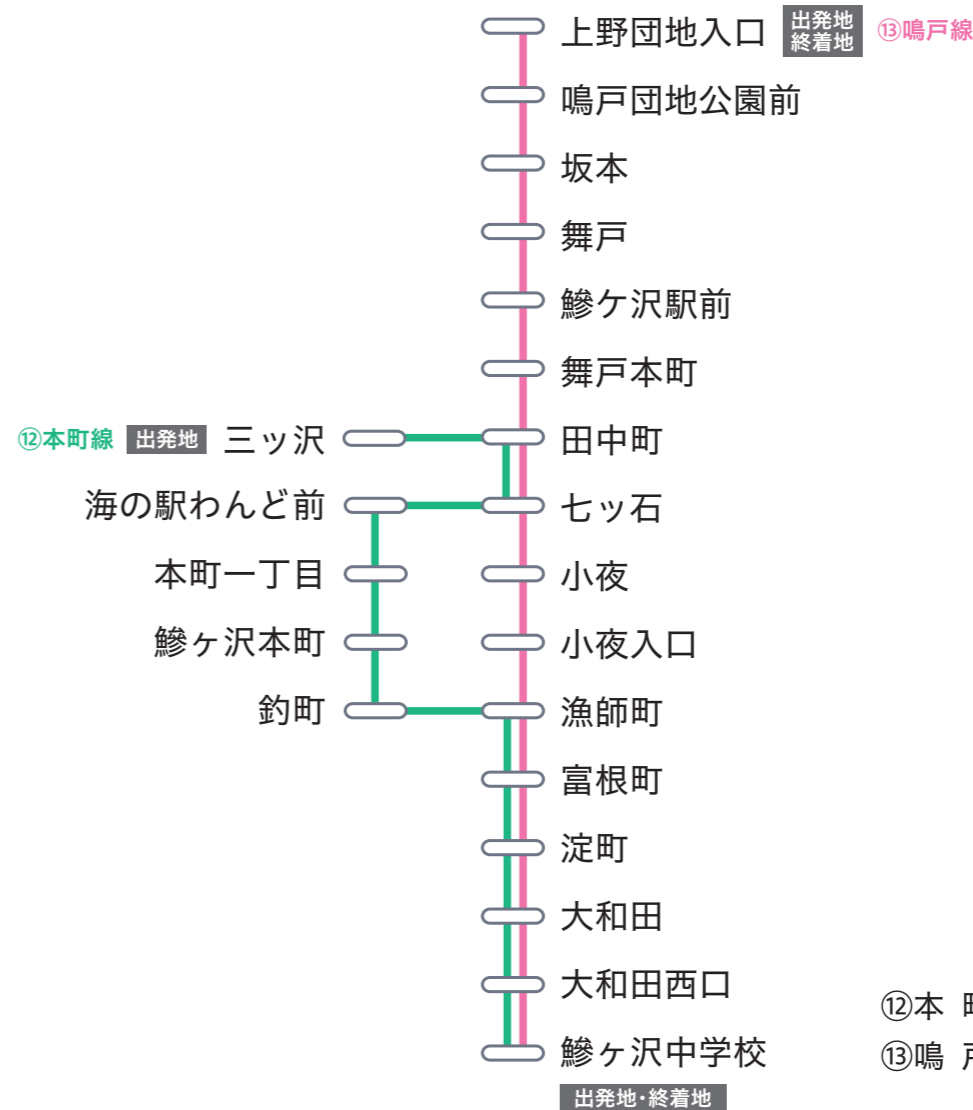

主な経路 三ツ沢・鳴戸 ▶ 鯨ヶ沢中学校方面

バス停名	路線名	土・日曜、祝日以外の平日に運行		土曜、祝日に運行		
		⑫本町	⑬鳴戸	⑫本町	⑬鳴戸	⑬鳴戸
三ツ沢		7:42		8:06		
上野団地入口		↓	7:38	↓	8:00	
鳴戸団地公園前		↓	7:40	↓	8:02	11:30
坂本		↓	7:43	↓	8:05	11:33
舞戸		↓	7:44	↓	8:06	11:34
鯨ヶ沢駅前		↓	7:45	↓	8:07	11:35
舞戸本町		↓	7:46	↓	8:08	11:36
田中町		7:45	7:47	8:09	8:09	11:37
七ッ石		7:45	7:47	8:09	8:09	11:37
小夜		↓	7:49	↓	8:11	11:39
小夜入口		↓	7:50	↓	8:12	11:40
海の駅わんど前		7:46	↓	8:10	↓	↓
本町一丁目		7:46	↓	8:10	↓	↓
鯨ヶ沢本町		7:47	↓	8:11	↓	↓
釣町		7:48	↓	8:12	↓	↓
漁師町		7:49	7:51	8:13	8:13	11:41
富根町		7:49	7:51	8:13	8:13	11:41
淀町		7:50	7:52	8:14	8:14	11:42
大和田		7:50	7:52	8:14	8:14	11:42
大和田西口		7:51	7:53	8:15	8:15	11:43
鯨ヶ沢中学校		7:52	7:54	8:16	8:16	11:44

主な経路 鯨ヶ沢中学校方面 ▶ 鳴戸方面

バス停名	路線名	土・日曜、祝日以外の平日に運行		土曜、祝日に運行	
		⑬鳴戸	⑬鳴戸	⑬鳴戸	⑬鳴戸
鯨ヶ沢中学校		16:19	18:29	8:25	11:51
大和田西口		16:20	18:30	8:26	11:52
大和田		16:21	18:31	8:27	11:53
淀町		16:21	18:31	8:27	11:53
富根町		16:22	18:32	8:28	11:54
漁師町		16:22	18:32	8:28	11:54
小夜入口		↓	↓	8:29	11:55
小夜		↓	↓	8:30	11:56
釣町		16:23	18:33	↓	↓
鯨ヶ沢本町		16:24	18:34	↓	↓
本町一丁目		16:24	18:34	↓	↓
海の駅わんど前		16:25	18:35	↓	↓
七ッ石		16:25	18:35	8:32	11:58
田中町		16:26	18:36	8:33	11:59
舞戸本町		16:26	18:36	8:33	11:59
鯨ヶ沢駅前		16:27	18:37	↓	12:00
舞戸		16:28	18:38	8:34	12:01
坂本		16:29	18:39	8:35	12:02
鳴戸団地公園前		16:32	18:42	8:38	12:05
上野団地入口		16:34	18:44	-	12:07

**注意事項** (必ずお読みください) 学校の行事や夏・冬休み、また12/29~1/3間は運行時刻が一部変更となりますので、変更時刻表でご確認ください。/表内の↓があるバス停前は運行しない箇所です。/当該路線はバス停以外に停車はしません。/バスは道路状況等で遅れることがあります。