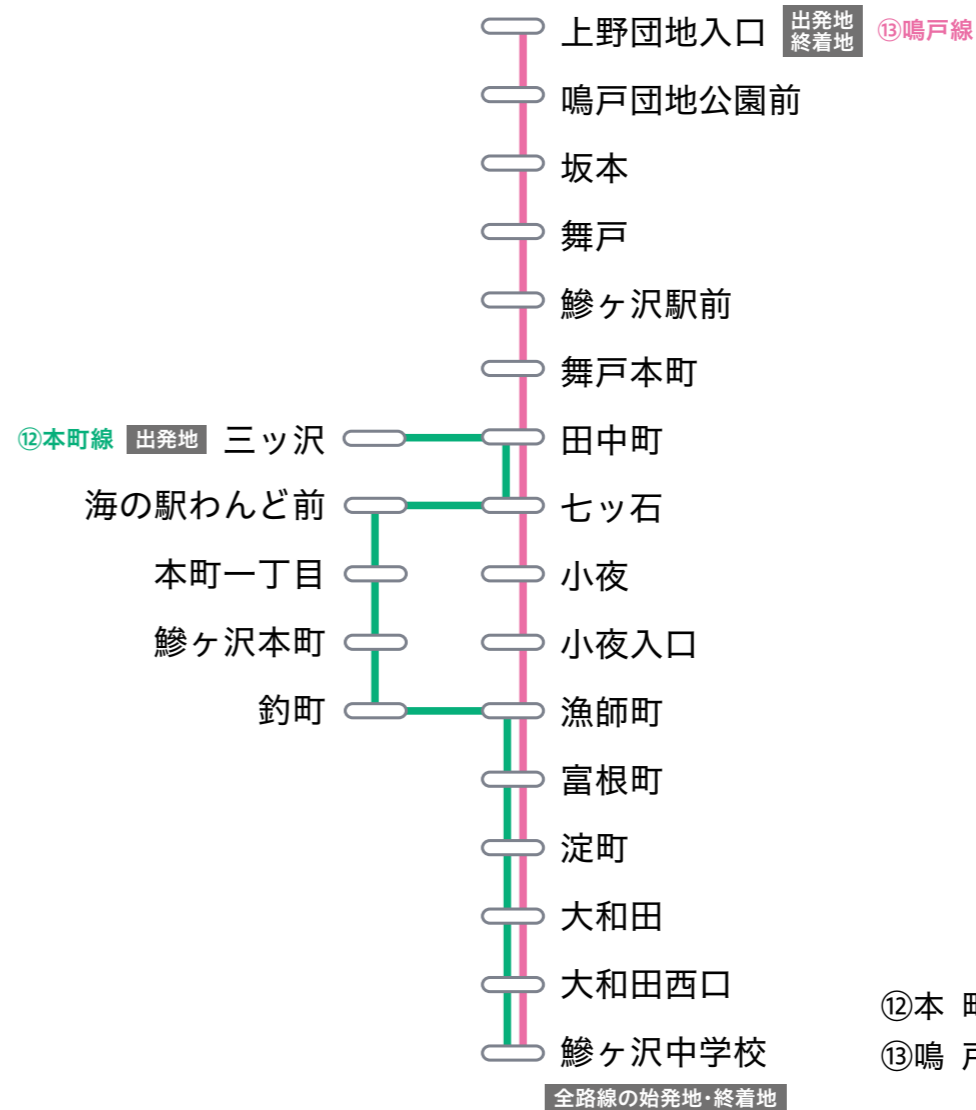

主な経路 三ツ沢・鳴戸 ▶ 鱈ヶ沢中学校方面

バス停名	路線名	土・日曜、祝日以外の平日に運行		土・日曜、祝日に運行		
		⑫本町	⑬鳴戸	⑫本町	⑬鳴戸	⑬鳴戸
三ツ沢		7:42		8:06		
上野団地入口		↓	7:38	↓	8:00	
鳴戸団地公園前		↓	7:40	↓	8:02	11:30
坂本		↓	7:43	↓	8:05	11:33
舞戸		↓	7:44	↓	8:06	11:34
鱈ヶ沢駅前		↓	7:45	↓	8:07	11:35
舞戸本町		↓	7:46	↓	8:08	11:36
田中町		7:45	7:47	8:09	8:09	11:37
七ツ石		7:45	7:47	8:09	8:09	11:37
小夜		↓	7:49	↓	8:11	11:39
小夜入口		↓	7:50	↓	8:12	11:40
海ノ駅わんど前		7:46	↓	8:10	↓	↓
本町一丁目		7:46	↓	8:10	↓	↓
鱈ヶ沢本町		7:47	↓	8:11	↓	↓
釣町		7:48	↓	8:12	↓	↓
漁師町		7:49	7:51	8:13	8:13	11:41
富根町		7:49	7:51	8:13	8:13	11:41
淀町		7:50	7:52	8:14	8:14	11:42
大和田		7:50	7:52	8:14	8:14	11:42
大和田西口		7:51	7:53	8:15	8:15	11:43
鱈ヶ沢中学校		7:52	7:54	8:16	8:16	11:44

主な経路 鱈ヶ沢中学校方面 ▶ 鳴戸方面

バス停名	路線名	土・日曜、祝日以外の平日に運行		土・日曜、祝日に運行	
		⑬鳴戸	⑬鳴戸	⑬鳴戸	⑬鳴戸
鱈ヶ沢中学校		16:19	18:29	8:25	11:51
大和田西口		16:20	18:30	8:26	11:52
大和田		16:21	18:31	8:27	11:53
淀町		16:21	18:31	8:27	11:53
富根町		16:22	18:32	8:28	11:54
漁師町		16:22	18:32	8:28	11:54
小夜入口		↓	↓	8:29	11:55
小夜		↓	↓	8:30	11:56
釣町		16:23	18:33	↓	↓
鱈ヶ沢本町		16:24	18:34	↓	↓
本町一丁目		16:24	18:34	↓	↓
海ノ駅わんど前		16:25	18:35	↓	↓
七ツ石		16:25	16:35	8:32	11:58
田中町		16:26	18:36	8:33	11:59
舞戸本町		16:26	18:36	8:33	11:59
鱈ヶ沢駅前		16:27	18:37	↓	12:00
舞戸		16:28	18:38	8:34	12:01
坂本		16:29	18:39	8:35	12:02
鳴戸団地公園前		16:32	18:42	8:38	12:05
上野団地入口		16:34	18:44	-	12:07

**注意事項** (必ずお読みください) 学校の行事や夏・冬休み、また12/29~1/3間は運行時刻が一部変更となりますので、変更時刻表をご確認ください。/バスは道路状況等で遅れることがあります。鳴戸線の18時台の便は「11月から翌年3月末まで40分早発」となります。/表内の↓のバス停前は運行しない箇所です。/当該路線はバス停以外に停車はしません。